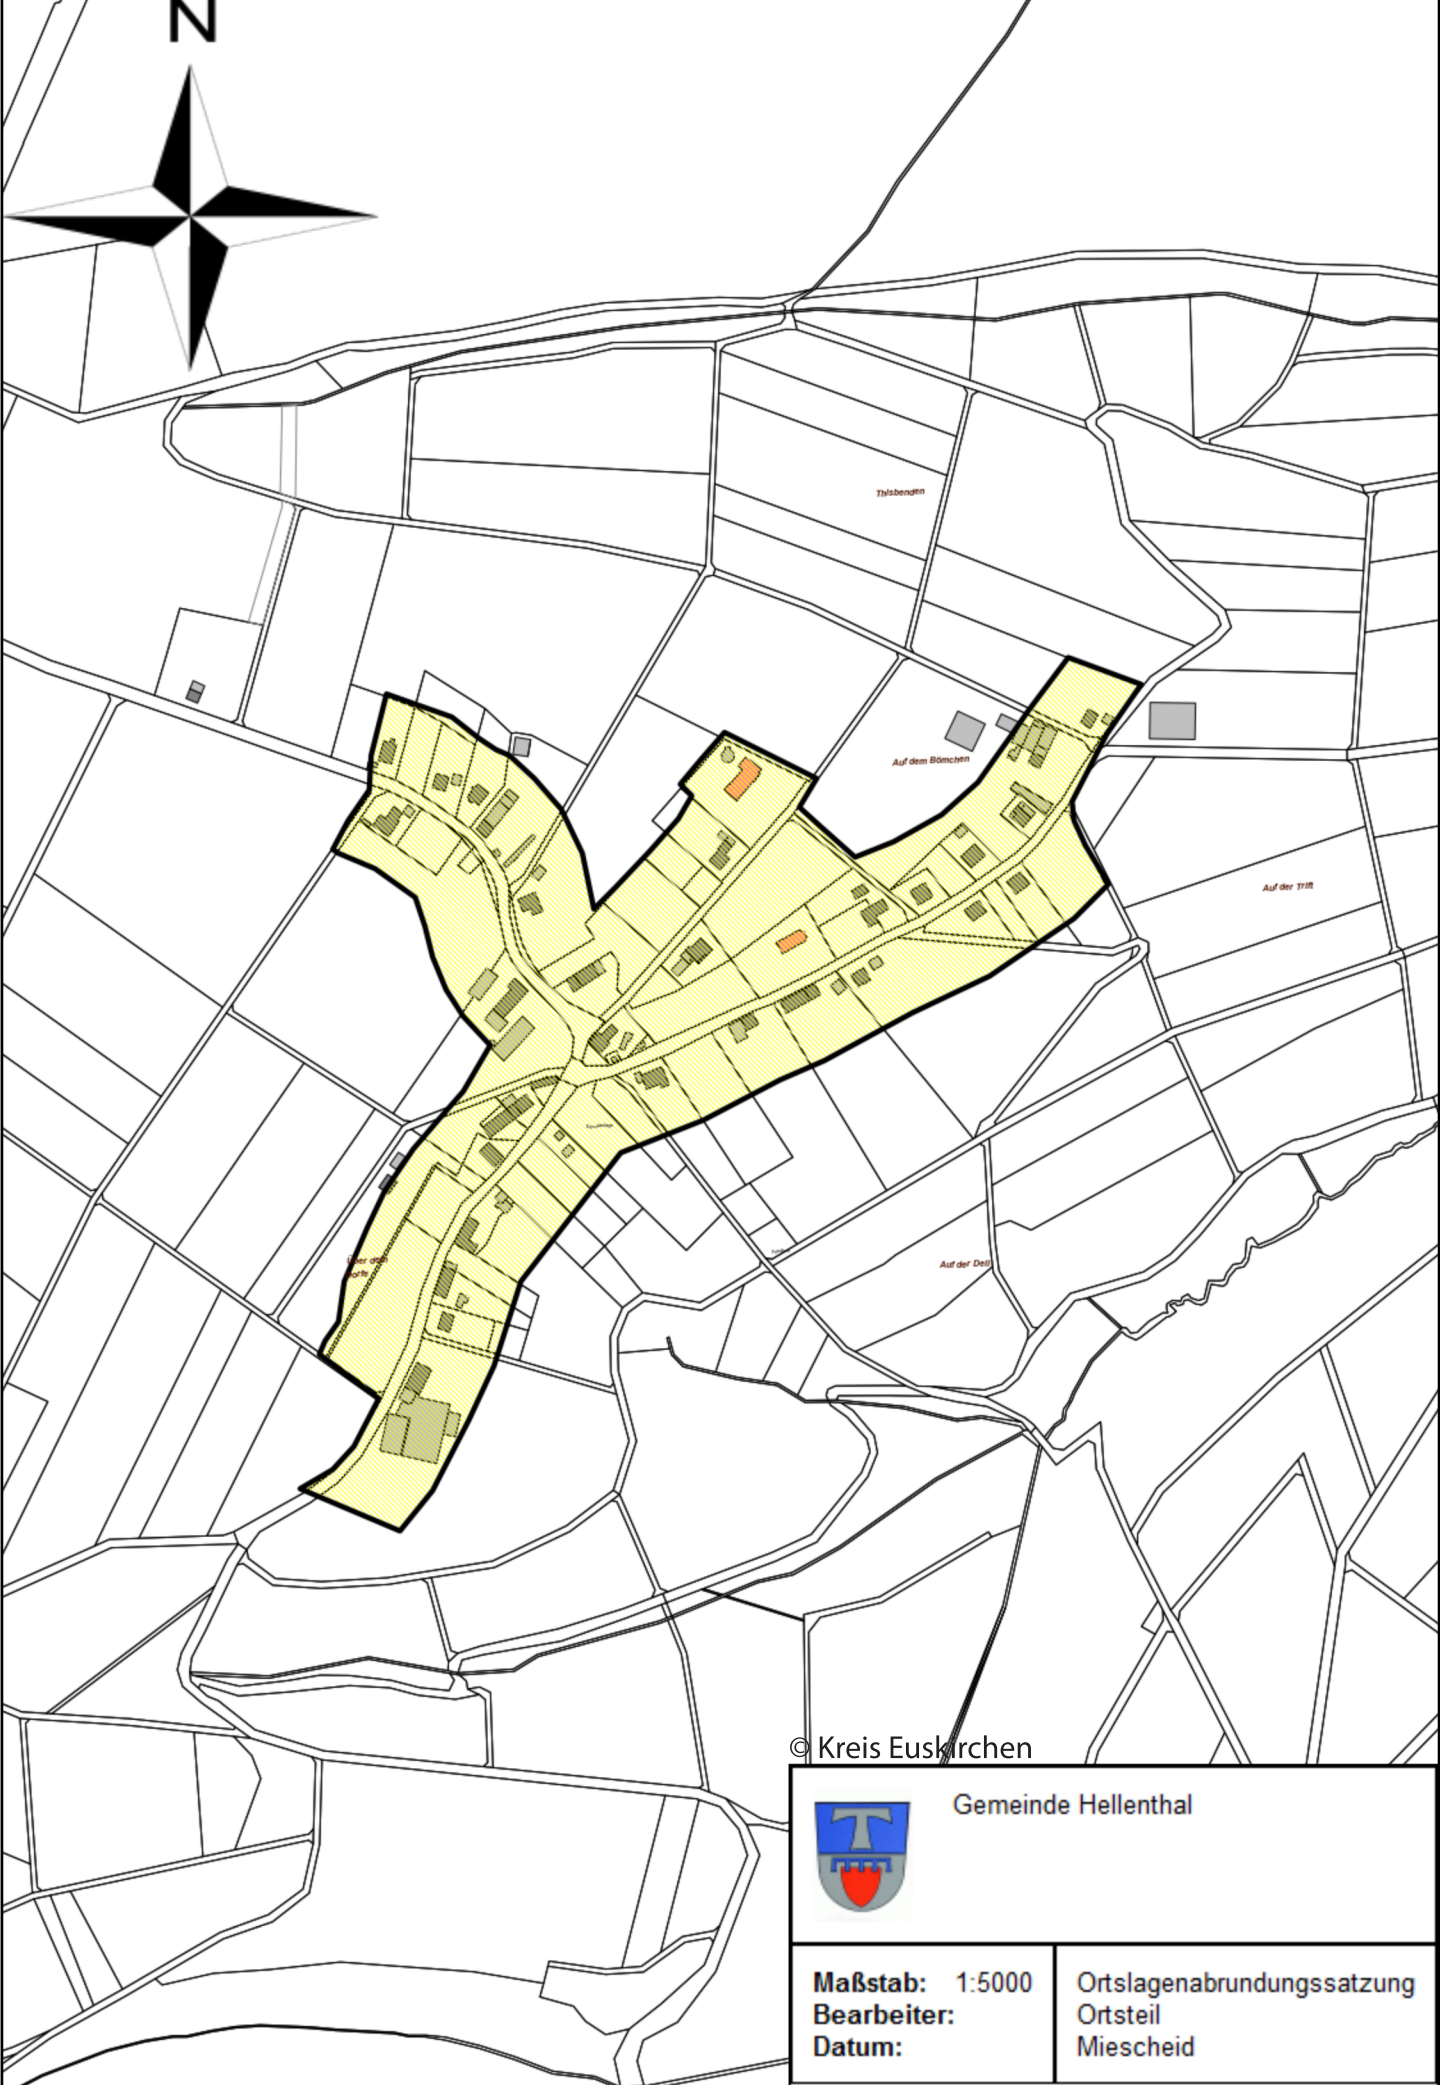

N

Talsbergen

Auf dem Blönschen

Auf der Trill

Auf der Dell

© Kreis Euskirchen

Gemeinde Hellenthal

**Maßstab:** 1:5000  
**Bearbeiter:**  
**Datum:**

Ortslagenabrundungssatzung  
Ortsteil  
Miescheid