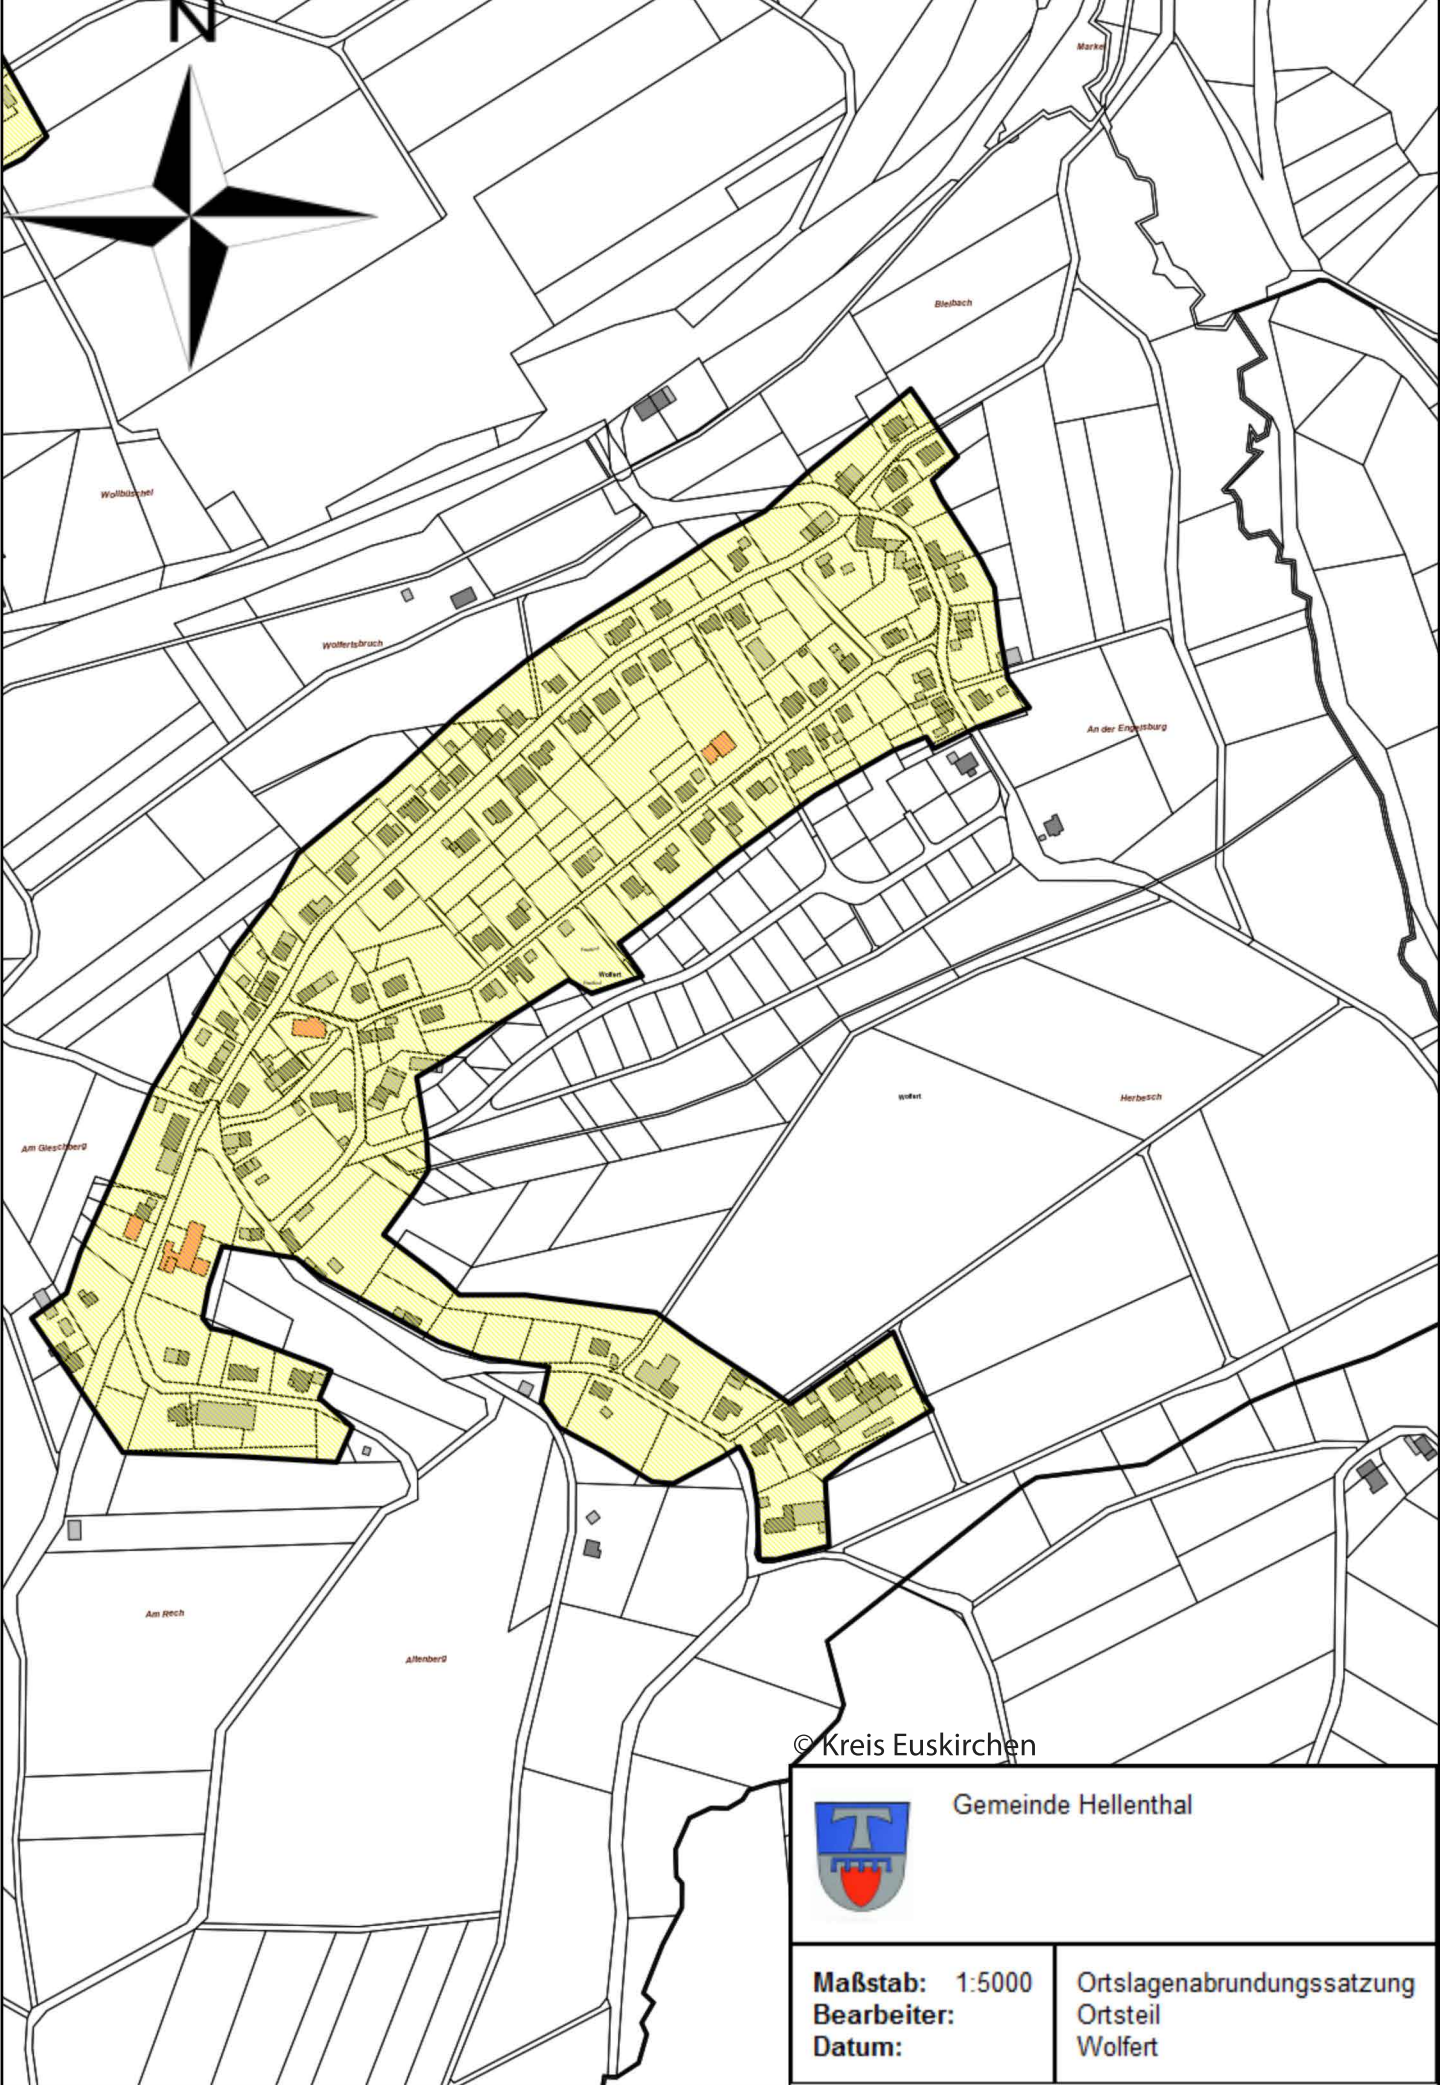

N

© Kreis Euskirchen

Gemeinde Hellenthal

Maßstab: 1:5000
Bearbeiter:
Datum:

Ortslagenabrundungssatzung
Ortsteil
Wolfert